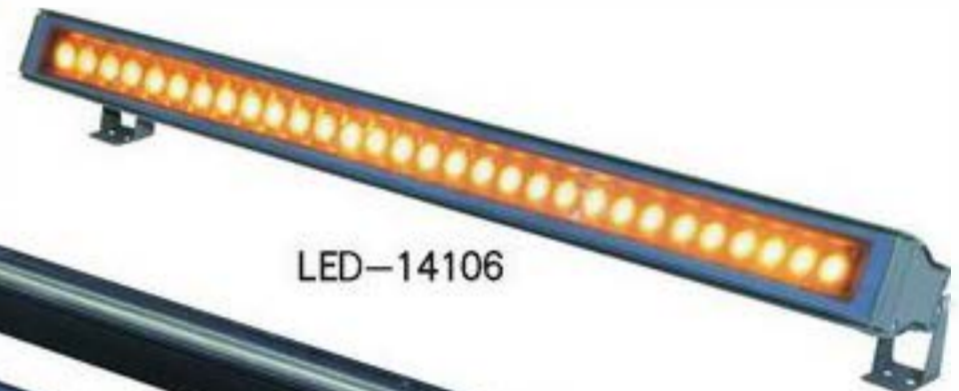

LED 灯系列

-LED lamp series-

LED 线条灯系列

- 1、优质高亮度 LED 光源，光效高、显色性高；
- 2、寿命长：产品寿命长达 5 万小时；
- 3、外壳采用压铸铝材质，经久耐用；
- 4、抗高温、防水等级高；
- 5、采用透光性差的钢化玻璃，耐冲击；
- 6、优势：LED 光源无频闪，是光源中对人类眼睛无伤害的新一光源产品；
- 7、适用场所：舞台灯光、广告灯、建筑物、体育场、工程照明等

LED-14104

LED-14101

LED-14102

LED-14103

LED-14105

LED-14106

LED-14107

LED-14108